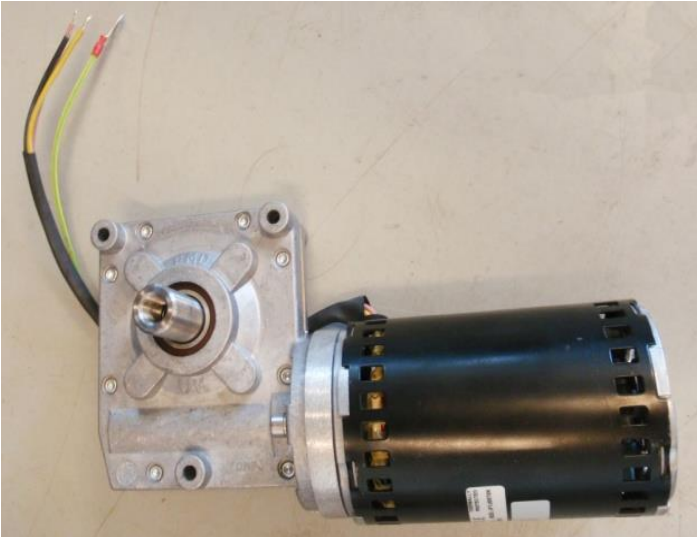

# Reservedele til Transitions Feeder

TF60067 Propel

TF30010 Vandfilter

TF60131 Switch Block

TF60061 Fødesnegl 850 mm

TF60101 Overløbsføler

TFPRB6 Printkort komplet

TF60125L Samlemuffe m. ledning

TF60019 Kondensator

TF 30032 Sensor forbindelse

TF30033 Vingeskrue

TF30116 Vandventil (magnet)

TF40101 Ventil vandregulering

TF30080 Vinkelkobling t. G.motor

TF60029 Gear motor

TF60107 Foderbeholder

TF60107R Rør nedre behold.

TF60125 Samlemuffe

TF30024 Mix well cover

Blå studs

TF30048

TF30049

TF60085 Aktiveringsbøjle

TF60145 Sensorstang til Switch Block