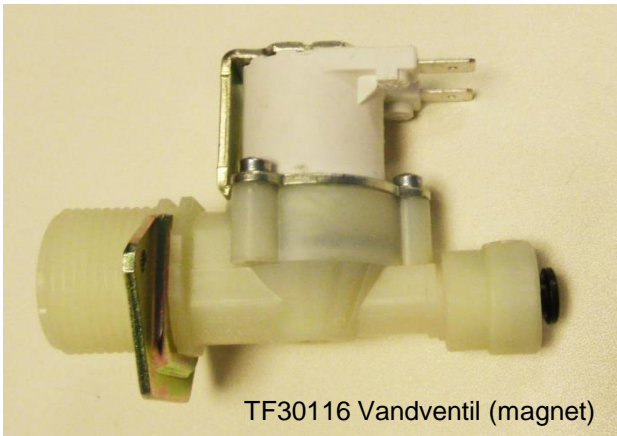

# Reservedele til Transitions Feeder

TF60067 Propel

TF30010 Vandfilter

TF60131 Switch Block

TF60061 Fødesnegl 850 mm

TF60101 Overløbsføler

TFPRB6 Printkort komplet

TF60125L Samlemuffe m. ledning

TF60019 Kondensator

TF 30032 Sensor forbindelse

TF30033 Vingeskrue

TF30116 Vandventil (magnet)

TF40101 Ventil vandregulering

TF30080 Vinkelkobling t. G.motor

TF60029 Gear motor

TF60107 Foderbeholder

TF60107R Rør nedre behold.

TF60125 Samlemuffe

TF30024 Mix well cover

Blå studs

TF30048

TF30049

TF60085 Aktiveringsbøjle

TF60145 Sensorstang til Switch Block