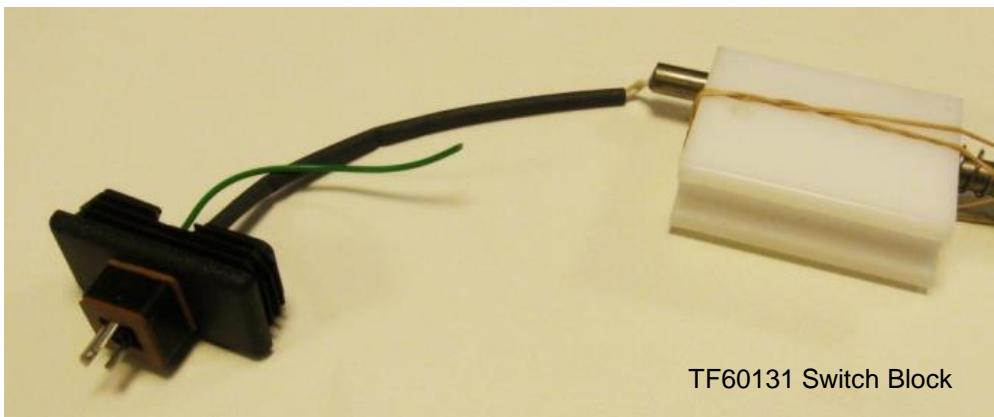

# Reservedele til Transitions Feeder

TF60067 Propel

TF30010 Vandfilter

TF60131 Switch Block

TF60061 Fødesnegl 850 mm

TF60101 Overløbsføler

TFPRB6 Printkort komplet

TF60125L Samlemuffe m. ledning

TF60019 Kondensator

TF 30032 Sensor forbindelse

TF30033 Vingeskrue

TF30116 Vandventil (magnet)

TF40101 Ventil vandregulering

TF30080 Vinkelkobling t. G.motor

TF60029 Gear motor

TF60107 Foderbeholder

TF60107R Rør nedre behold.

TF60125 Samlemuffe

TF30024 Mix well cover

Blå studs

TF30048

TF30049

TF60085 Aktiveringsbøjle

TF60145 Sensorstang til Switch Block