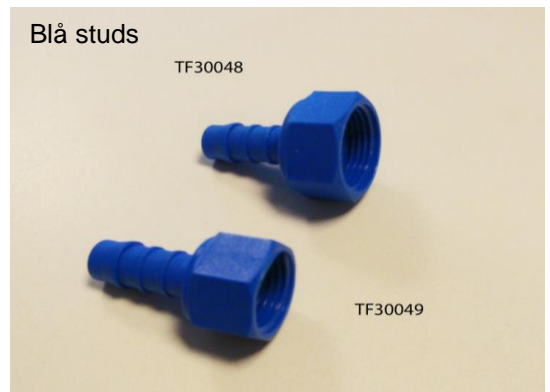

# Reservedele til Transitions Feeder

TF60067 Propel

TF30010 Vandfilter

TF60131 Switch Block

TF60061 Fødesnegl 850 mm

TF60101 Overløbsføler

TFPRB6 Printkort komplet

TF60125L Samlemuffe m. ledning

TF60019 Kondensator

TF 30032 Sensor forbindelse

TF30033 Vingeskrue

TF30116 Vandventil (magnet)

TF40101 Ventil vandregulering

TF30080 Vinkelkobling t. G.motor

TF60029 Gear motor

TF60107 Foderbeholder

TF60107R Rør nedre behold.

TF60125 Samlemuffe

TF30024 Mix well cover

Blå studs

TF30048

TF30049

TF60085 Aktiveringsbøjle

TF60145 Sensorstang til Switch Block