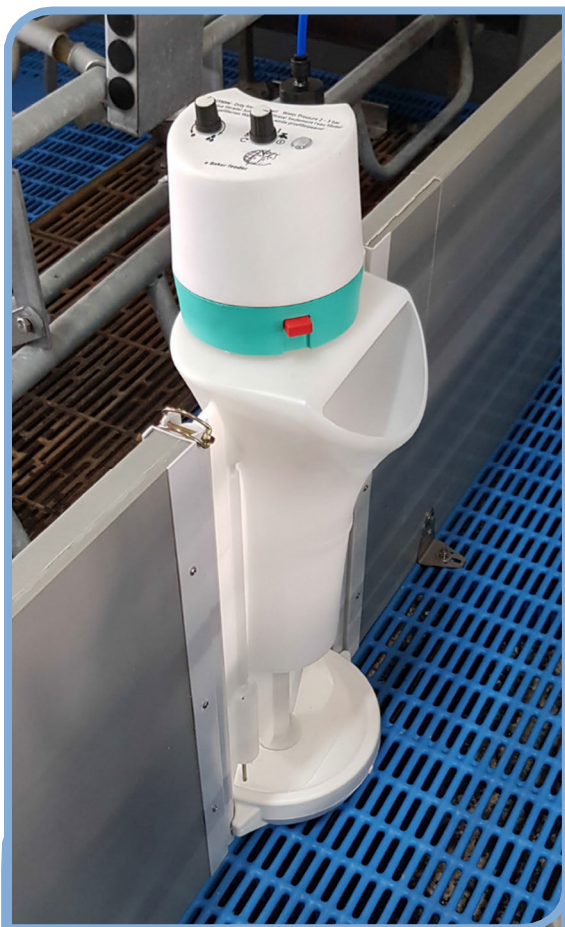

# Mini Transition Feeder

## Supplerende fodering & Til Fodering I farestald

Mini Transition Feeder er til ammegrise og til optimal fodering automatisk I farestald. Mini Trantions Feeder er designet til at sikre en stor foderoptagelse ved soen så den er klar til klimastald uden zink foder, hvor nutidens forbedrede genetik resulterer i, at der fødes et stort antal pattegrise.